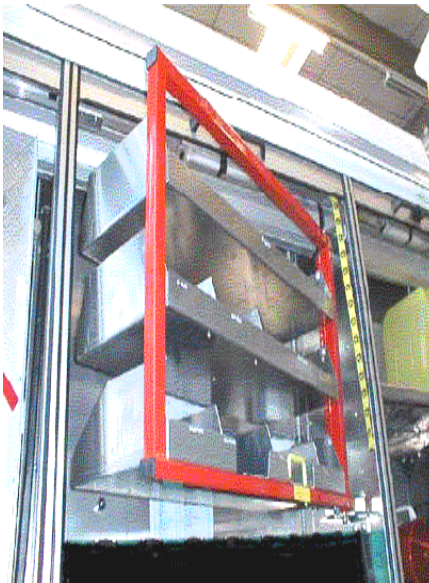

Utsvingbar vegg med hyller - stor høyde

- For brannslukkere, skumutstyr, lamper osv.
- Innmontering i påbyggets fremre del.
- Max. kapasitet: 80 kg
- Automatisk lås i transportposisjon og 90°.

Bestillingsinformasjon:

Ett komplett sett består av ramme med lås, øvre og nedre konsoll, doblingsplate for øvre konsoll, samt 1 hylle. Opp til 4 hyller kan monteres på rammen. For å støtte rammen i transportposisjon kan en frontmontert støttekloss med konsoll leveres mot tillegg.

Andre størrelser på forespørsel

Utsvingbart stativ

- For tungt utstyr som generator, hydraulikkaggregat, vifter osv.
- Innebygging i nedre del av påbygget.
- Max. kapasitet: 140 kg.
- Automatisk lås i transportposisjon, samt 90° og 125°.
- Montering av utstyr direkte på rammen, eller på bunnplate (tillegg).

Bestillingsinformasjon:

Ett komplett sett består av ramme med lås, øvre og nedre konsoll, samt bunnplate.

	Venstre	Høyre
Sett	031183-002	031183-001

Utsvingbart stativ for bærbare pumper

- Utsvingbart stativ spesielt konstruert for montering av Rosenbauer FOX brannpumpe.
- Kan også benyttes til alle andre pumper med standard DIN ramme.
- Innmontering i nedre del av påbygget.
- Max. kapasitet: 200 kg.
- Automatisk lås i transportposisjon, samt 90° og 125°.