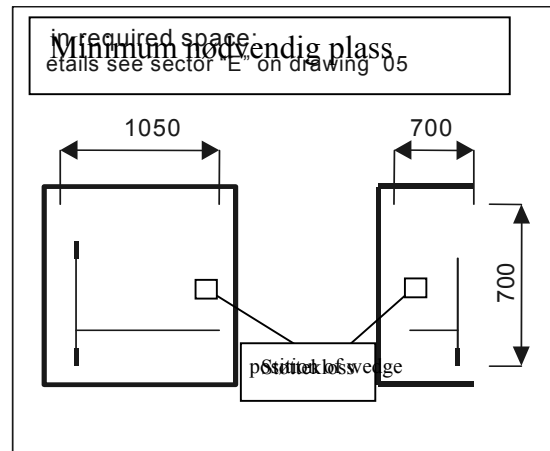

Bestillingsinformasjon:

Ett komplett sett består av ramme med lås, øvre og nedre konsoll, dobblingsplate for øvre konsoll, samt støttekloss for stativ i transportposisjon.

	Venstre	Høyre
Sett	047767-006	047767-007

Bestillingsinformasjon:

Ett komplett sett består av ramme med lås, øvre og nedre konsoll, samt bunnplate.

	Venstre	Høyre
Sett	031183-002	031183-001

Utsvingbart stativ for bærbare pumper

- Utsvingbart stativ spesielt konstruert for montering av Rosenbauer FOX brannpumpe.
- Kan også benyttes til alle andre pumper med standard DIN ramme.
- Innmontering i nedre del av påbygget.
- Max. kapasitet: 200 kg.
- Automatisk lås i transportposisjon, samt 90° og 125°.