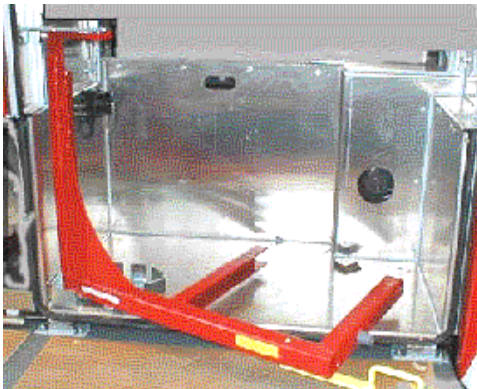

Utsvingbar vegg med hyller - stor høyde

- For brannslukkere, skumutstyr, lamper osv.
- Innmontering i påbyggets fremre del.
- Max. kapasitet: 80 kg
- Automatisk lås i transportposisjon og 90°.

Bestillingsinformasjon:

Ett komplett sett består av ramme med lås, øvre og nedre konsoll, doblingsplate for øvre konsoll, samt 1 hylle. Opp til 4 hyller kan monteres på rammen. For å støtte rammen i transportposisjon kan en frontmontert støttekloss med konsoll leveres mot tillegg.

Andre størrelser på forespørsel

Utsvingbart stativ

- For tungt utstyr som generator, hydraulikkaggregat, vifter osv.
- Innebygging i nedre del av påbygget.
- Max. kapasitet: 140 kg.
- Automatisk lås i transportposisjon, samt 90° og 125°.
- Montering av utstyr direkte på rammen, eller på bunnplate (tillegg).

Bestillingsinformasjon:

Ett komplett sett består av ramme med lås, øvre og nedre konsoll, samt bunnplate.

	Venstre	Høyre
Sett	031183-002	031183-001

Utsvingbart stativ for bærbare pumper

- Utsvingbart stativ spesielt konstruert for montering av Rosenbauer FOX brannpumpe.
- Kan også benyttes til alle andre pumper med standard DIN ramme.
- Innmontering i nedre del av påbygget.
- Max. kapasitet: 200 kg.
- Automatisk lås i transportposisjon, samt 90° og 125°.