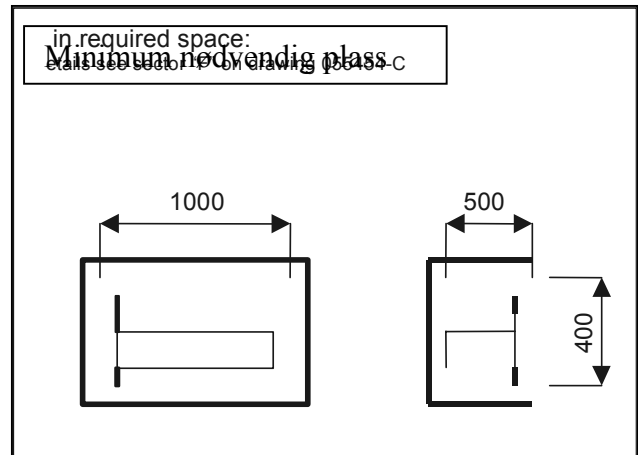

- For innfesting av brannarmatur som strålerør, grenrør osv.
- Innmontering i nærheten av pumpen.
- Max. kapasitet: 30 kg.
- Automatisk lås i transportposisjon og 90°.
- Monteringen av braketter på bunnplaten. Platen er knekket ned på baksiden slik at strålerør også kan monteres på undersiden.

Bestillingsinformasjon:

Ett komplett sett består av ramme med lås, øvre og nedre konsoll, samt bunnplate.

	Venstre	Høyre
Sett	031183-002	031183-001