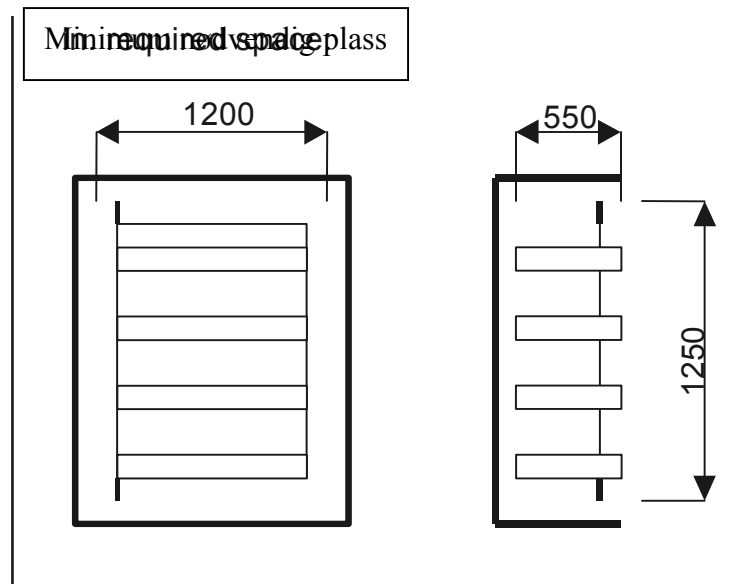

Utsvingbar vegg med hyller - stor høyde

- For brannslukkere, skumutstyr, lamper osv.
- Innmontering i påbyggets fremre del.
- Max. kapasitet: 80 kg
- Automatisk lås i transportposisjon og 90°.

Bestillingsinformasjon:

Ett komplett sett består av ramme med lås, øvre og nedre konsoll, doblingsplate for øvre konsoll, samt 1 hylle. Opp til 4 hyller kan monteres på rammen. For å støtte rammen i transportposisjon kan en frontmontert støttekloss med konsoll leveres mot tillegg.

	Artikkelnummer	
	Venstre	Høyre
Sett med hylle 400 mm dybde	031181-002	031181-001
Sett med hylle 450 mm dybde	031181-004	031181-003
1 ekstra hylle 350 mm dybde	055015-003	055015-003
1 ekstra hylle 400 mm dybde	051221-001	051221-001
Ekstra feste	057195-001	057195-001