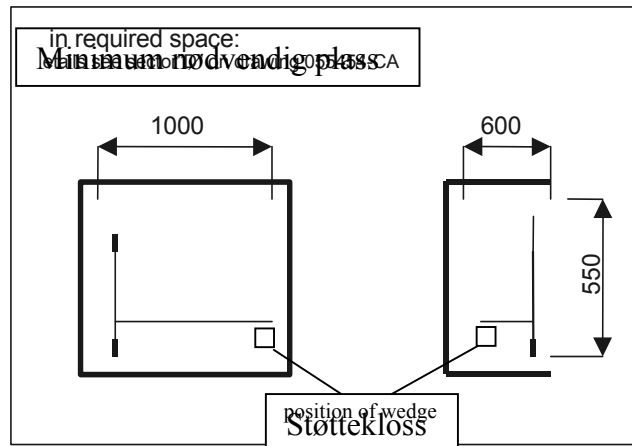

Utsvingbar vegg med hyller - stor høyde

- For brannslukkere, skumutstyr, lamper osv.
- Innmontering i påbyggets fremre del.
- Max. kapasitet: 80 kg
- Automatisk lås i transportposisjon og 90°.

Bestillingsinformasjon:

Ett komplett sett består av ramme med lås, øvre og nedre konsoll, doblingsplate for øvre konsoll, samt 1 hylle. Opp til 4 hyller kan monteres på rammen. For å støtte rammen i transportposisjon kan en frontmontert støttekloss med konsoll leveres mot tillegg.

	Artikkelnummer	
	Venstre	Høyre
Sett med hylle 400 mm dybde	031181-002	031181-001
Sett med hylle 450 mm dybde	031181-004	031181-003
1 ekstra hylle 350 mm dybde	055015-003	055015-003
1 ekstra hylle 400 mm dybde	051221-001	051221-001
Ekstra feste	057195-001	057195-001

Andre størrelser på forespørsel

Utsvingbart stativ

- For tungt utstyr som generator, hydraulikkaggregat, vifter osv.
- Innebygging i nedre del av påbygget.
- Max. kapasitet: 140 kg.
- Automatisk lås i transportposisjon, samt 90° og 125°.
- Montering av utstyr direkte på rammen, eller på bunnplate (tillegg).